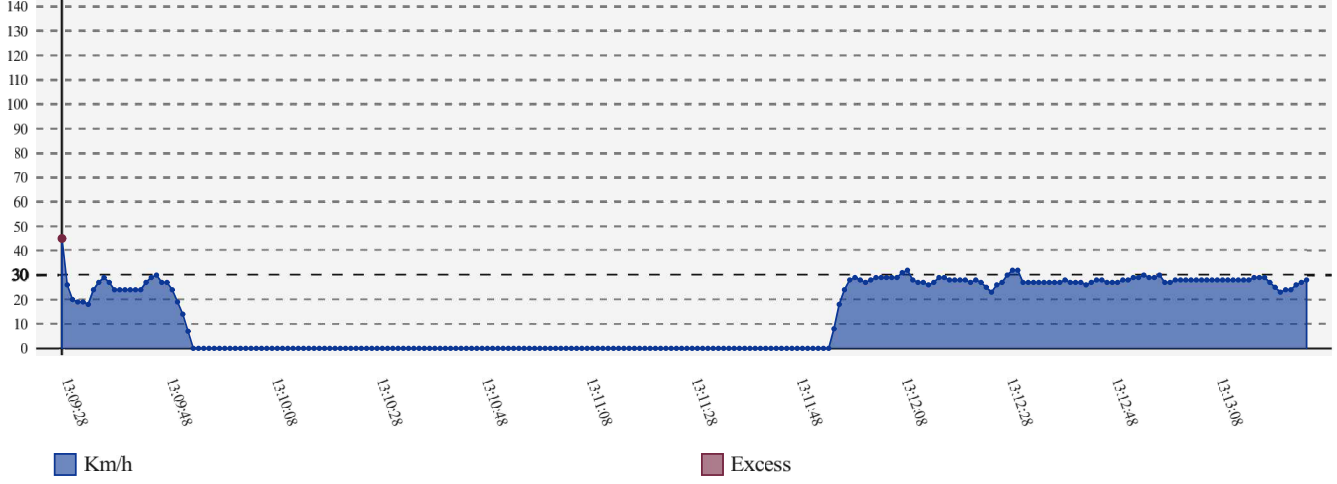

Overspeed Report:

(crono/velocidad/detalle_exceso_velocidad?brand=fast&criterio=fia0&dorsal_id=2635660&duracion_impulso=150&impulso_instantaneo=&lang=en&limite=30&max_min_zona=600&min_segs_exceso=0&nserie=9272&offset

Participant	Zone Entry	Zone Exit	Maximum Km/h	Time Maximum	Average Km/h	Limit Km/h	Zone	Type
899 (Pedro Antunes - Nuno Batalha)	2024-04-27 13:09:26.0	2024-04-27 13:13:26.0	45	2024-04-27 13:09:28.0	13	30	2ª	SZ

899 (Pedro Antunes - Nuno Batalha)

Detail:

Time	Speed	Penalty
2024-04-27 13:09:28.0	45	60
	Total:	1' 00"